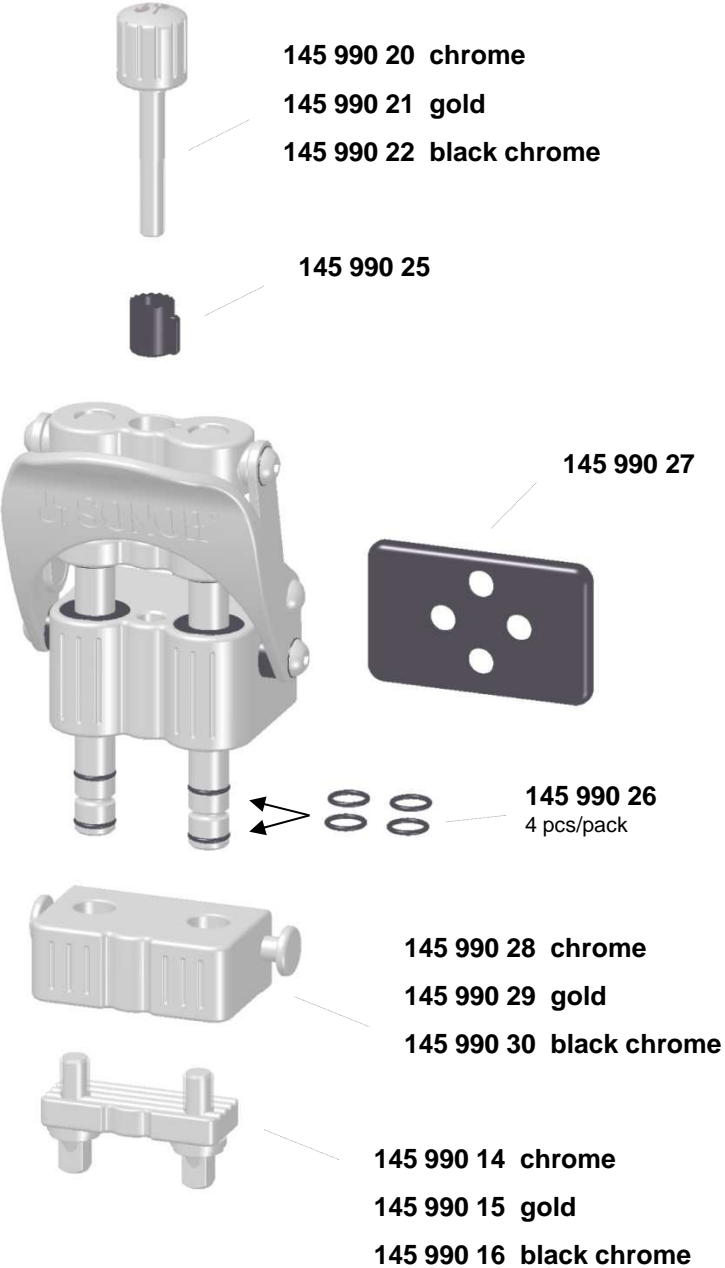

190 442 01 chrome

190 442 05 gold

190 442 07 black chrome

Snare Butt spare parts

Snare Strainer spare parts

Drum steel hoop for batter side

10"	6 Rods	145 941 46	chrome
10"	6 Rods	190 124 05	gold
10"	6 Rods	190 124 07	aranja

12"	8 Rods	190 118 01	chrome
12"	8 Rods	190 118 05	gold
12"	8 Rods	190 118 07	aranja

13"	8 Rods	190 120 01	chrome
13"	8 Rods	190 120 05	gold
13"	8 Rods	190 120 07	aranja

14"	10 Rods	190 122 01	chrome
14"	10 Rods	190 122 05	gold
14"	10 Rods	190 122 07	aranja

Drum steel hoop for resonance side

10"	6 Rods	145 941 47	chrome
10"	6 Rods	190 125 05	gold
10"	6 Rods	190 125 07	aranja

12"	8 Rods	190 119 01	chrome
12"	8 Rods	190 119 05	gold
12"	8 Rods	190 119 07	aranja

13"	8 Rods	190 121 01	chrome
13"	8 Rods	190 121 05	gold
13"	8 Rods	190 121 07	aranja

14"	10 Rods	190 123 01	chrome
14"	10 Rods	190 123 05	gold
14"	10 Rods	190 123 07	aranja

190 003 01 chrome

190 003 05 gold