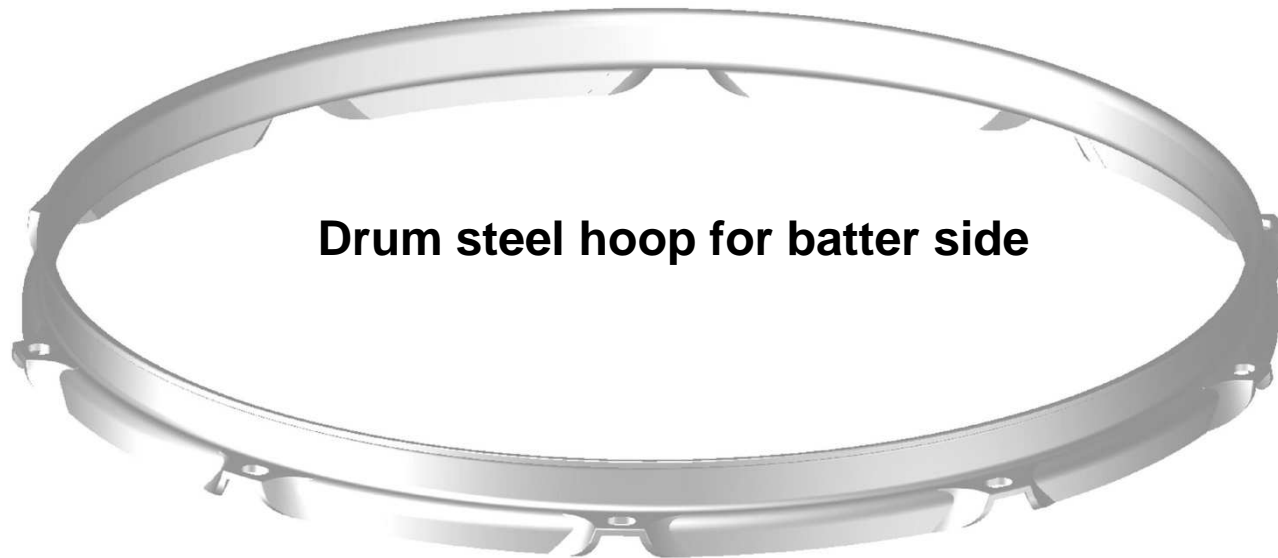

190 442 01 chrome

190 442 05 gold

190 442 07 black chrome

Snare Butt spare parts

Snare Strainer spare parts

Drum steel hoop for batter side

10"	6 Rods	145 941 46	chrome
10"	6 Rods	190 124 05	gold
10"	6 Rods	190 124 07	aranja