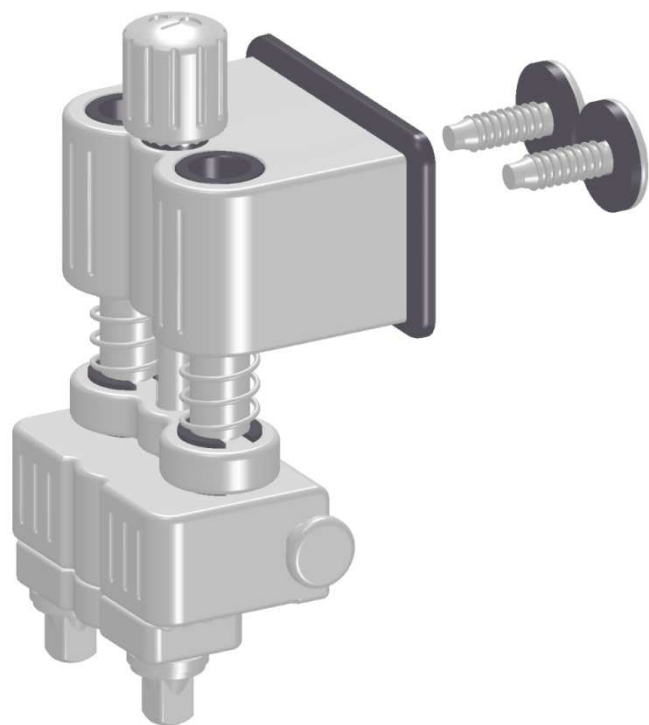

(incl. 4 pcs screw M3x7 and 4 pcs screw M3x10)

„DUAL GLIDE SYSTEM“

Snare Butt complete

190 443 01 chrome

190 443 05 gold

190 443 07 black chrome

„DUAL GLIDE SYSTEM“

Snare Strainer complete